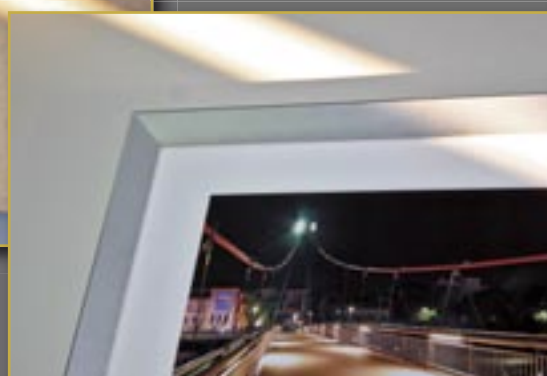

RAHMEN

HERSTELLER:	nielsen bainbridge - weltmarktführer aluminium bilderrahmen
ALUMINIUMRAHMEN: AUSSENFORMAT:	alu wr – „cristal“ in farbe florentiner silber natur (kreuzgebürstet) ca. 99,4 cm x 27,4 cm
ECHTHOLZRAHMEN: AUSSENFORMAT:	holz wr - „essential“, farbe birke ca. 102,1 cm x 30,1 cm
PASSEPARTOUT: GLAS:	45° schrägschnitt passepartout klarglas bzw. polystyrol (geeignet für versandhandel)

der entsprechende rahmen wird je nach motiv gewählt .
günstigere mdf alternativen sind auflagenabhängig möglich!

VERPACKUNG

BILDERVERPACKUNG:	die einzelnen bilder sind mit schutzecken versehen und in folie eingeschweißt
AUSSENVERPACKUNG:	auf anfrage erstellen wir ihnen gerne ein angebot für eine kartonumverpackung um jedes einzelne bild

DISPLAY

wir bieten hochwertige verkaufs-displays für den handel an. bei bedarf bitte mit anfragen